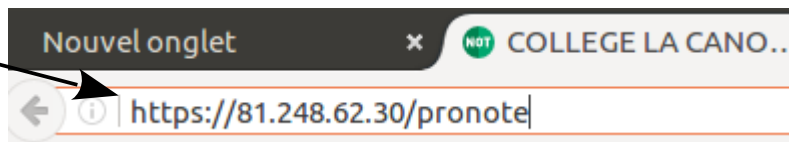

# Procédure pour l'accès à PRONOTE du collège La Canopée

1) Ouvrir votre navigateur internet : Google Chrome, Internet Explorer, Mozilla Firefox...

2) Dans l'URL, taper l'adresse : **https://81.248.62.30/pronote**